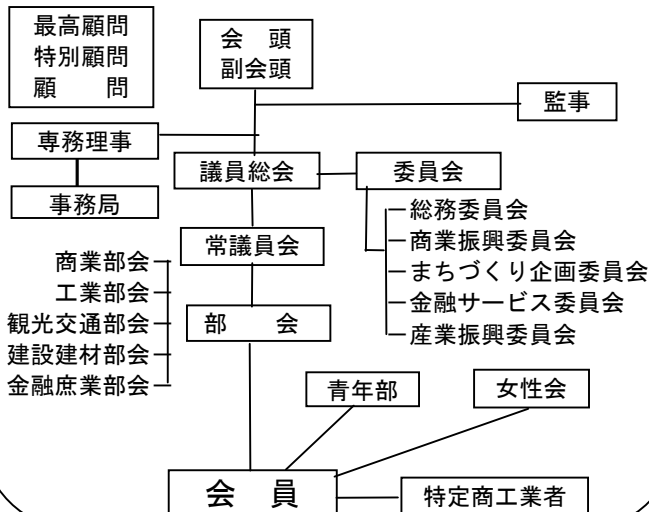

南さつま商工会議所 入会のご案内

◆南さつま商工会議所の案内

商工会議所は、事業所等の世論を地域の産業の振興に力を注いで、地元経済の健全な発展に寄与するための地域総合経済団体です。

商工会議所の活動には、大企業も中小企業も、みんなの力を合わせて、地域を住みやすく、働きやすいところにしようという念願が込められています。

当所は、昭和35年12月に加世田商工会議所として設立され、平成18年11月7日に「南さつま商工会議所」に名称を変更しました。現在、全国に514ヵ所（平成26年4月）、鹿児島県内には当所を含めて11の商工会議所があります。

◆南さつま商工会議所の主な活動の紹介

- 1) 意見要望活動…地域中小企業者等が事業活動を行うため税制や中小企業対策の充実やまちづくりの推進、地域産業の振興について国、県・市及び国会議員等への要望活動。
- 2) 地域振興活動…地域活性化の一環として南薩地域の幹線道路及び国道226号と270号の早期整備について、南さつま広域圏道路整備促進協議会や薩摩半島横断道路建設促進協議会と一緒に国土交通省や関係機関への要望活動。
- 3) 商業・商店街活性化活動…南さつま市共通商品券発行、物品購入における市内業者への優先発注や商工業振興対策、街づくりの推進について商工会と連携して市や関係機関等への要望活動。農林水産業と商工業連携の促進、地場産品育成として南さつま市ふるさと産品コンクールの開催及び販売促進支援。地域観光や異業種間交流の促進。
- 4) 環境問題への対応活動…河川・海岸環境の保全創出のため南さつま河川・海岸環境保全対策協議会と環境の森整備事業や愛護普及啓発（看板設置、環境フェア展示等）の活動。
- 5) その他の活動…地域の各イベントへの支援や協力、当所ホームページに会員事業所の紹介。

＝地場産品育成の一環、ふるさと産品コンクール審査風景

＝環境問題の取組に河川愛護普及啓発看板を設置

【南さつま商工会議所組織図】

◆年 会 費

個人事業所：年額 9,600円（2口）以上
 法人事業所：年額 14,400円（3口）以上
 納入方法：便利な金融機関の口座振替や納入通知書による一括と分割払いの方法が利用できます。

ぜひ、南さつま商工会議所会員にご加入をいただき当所をご利用ください。
 加入についてのお問い合わせ、お申し込みについては、南さつま商工会議所
 電話 53-2244 までご連絡ください。